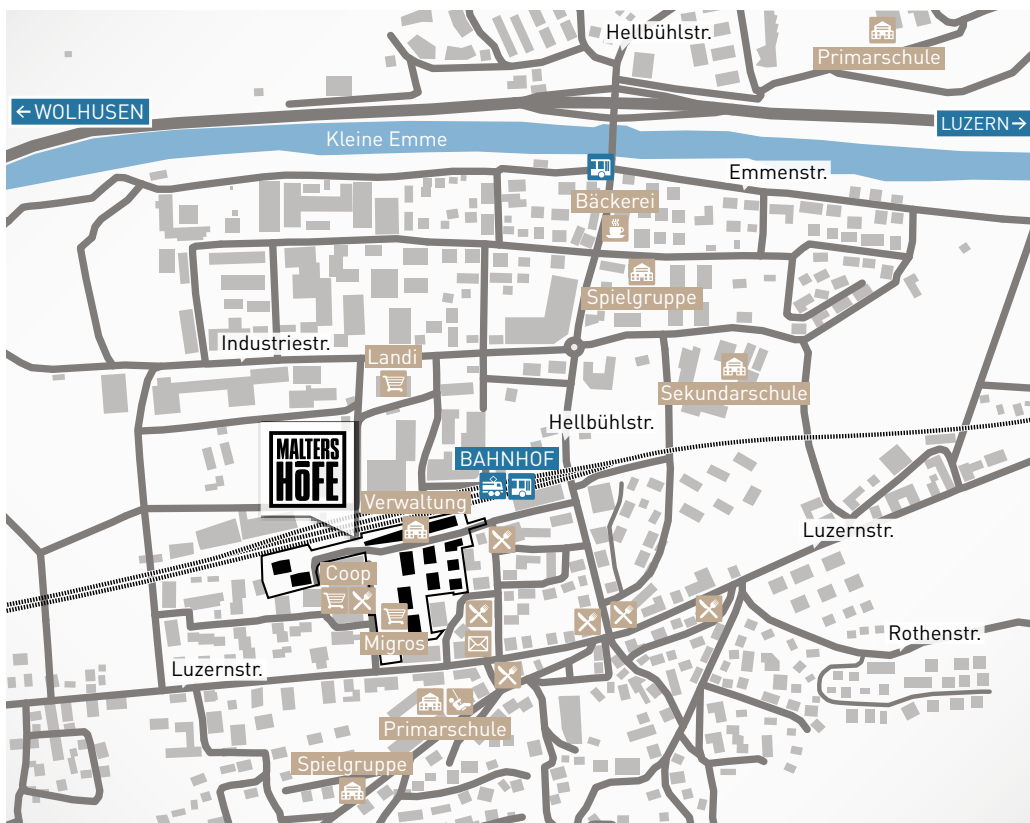

Markthof

DAS LEBEN IM HERZEN
VON MALTERS

KURZE WEGE

Zwischen Stadt und Land

IDEALE
VERBINDUNGEN

DISTANZEN

Malters – Luzern	11 km	11 Min.	15 Min.
Malters – Zug	38 km	39 Min.	37 Min.
Malters – Olten	55 km	56 Min.	45 Min.
Malters – Zürich	59 km	65 Min.	50 Min.
Malters – Zürich Flughafen	75 km	82 Min.	62 Min.
Malters – Bern	111 km	80 Min.	75 Min.